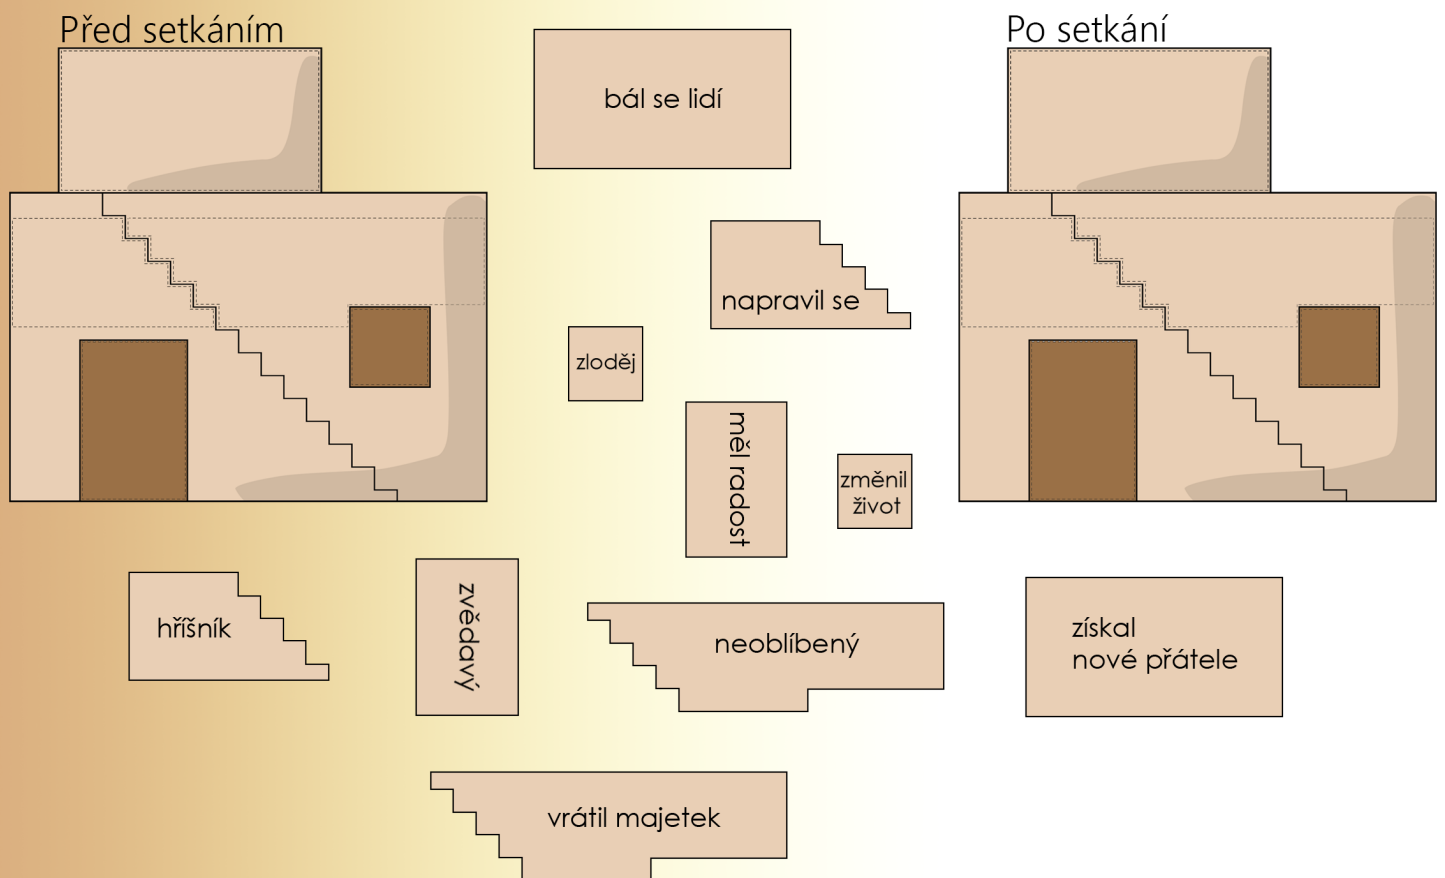

Zacheus

Lk 19, 1-9

Ježíš vešel do Jericha a procházel jím. Byl tam muž jménem Zacheus, vrchní celník a veliký boháč. Toužil uvidět Ježíše, aby poznal, kdo to je. Protože byl malé postavy, nemohl ho přes zástup spatřit. Běžel proto napřed a vylezl na moruši, aby ho uviděl, neboť tudy měl jít. Když Ježíš přišel k tomu místu, pohlédl vzhůru a řekl: „Zachee, pojd' rychle dolů, neboť dnes musím zůstat ve tvém domě.“ On rychle slezl a s radostí jej přijal. Všichni, kdo to viděli, reptali: „On je hostem u hříšného člověka!“ Zacheus se zastavil a řekl Pánu: „Polovinu svého jmění, Pane, dám chudým, a jestliže jsem někoho ošidil, nahradím mu to čtyřnásobně.“ Ježíš mu řekl: „Dnes přišlo spasení do tohoto domu; vždyť je to také syn Abrahámův.“

Ježíš přišel na tento svět, aby se stal naším přítelem, aby nás povzbuzoval a dával odvahu k dobrému a šťastnému životu.

Zacheův dům

Spoj slova s částmi domů podle tvarů, které k sobě pasují.

Ježíš přišel na tento svět, aby se stal naším přítelem, aby nás povzbuzoval a dával odvahu k dobrému a šťastnému životu.