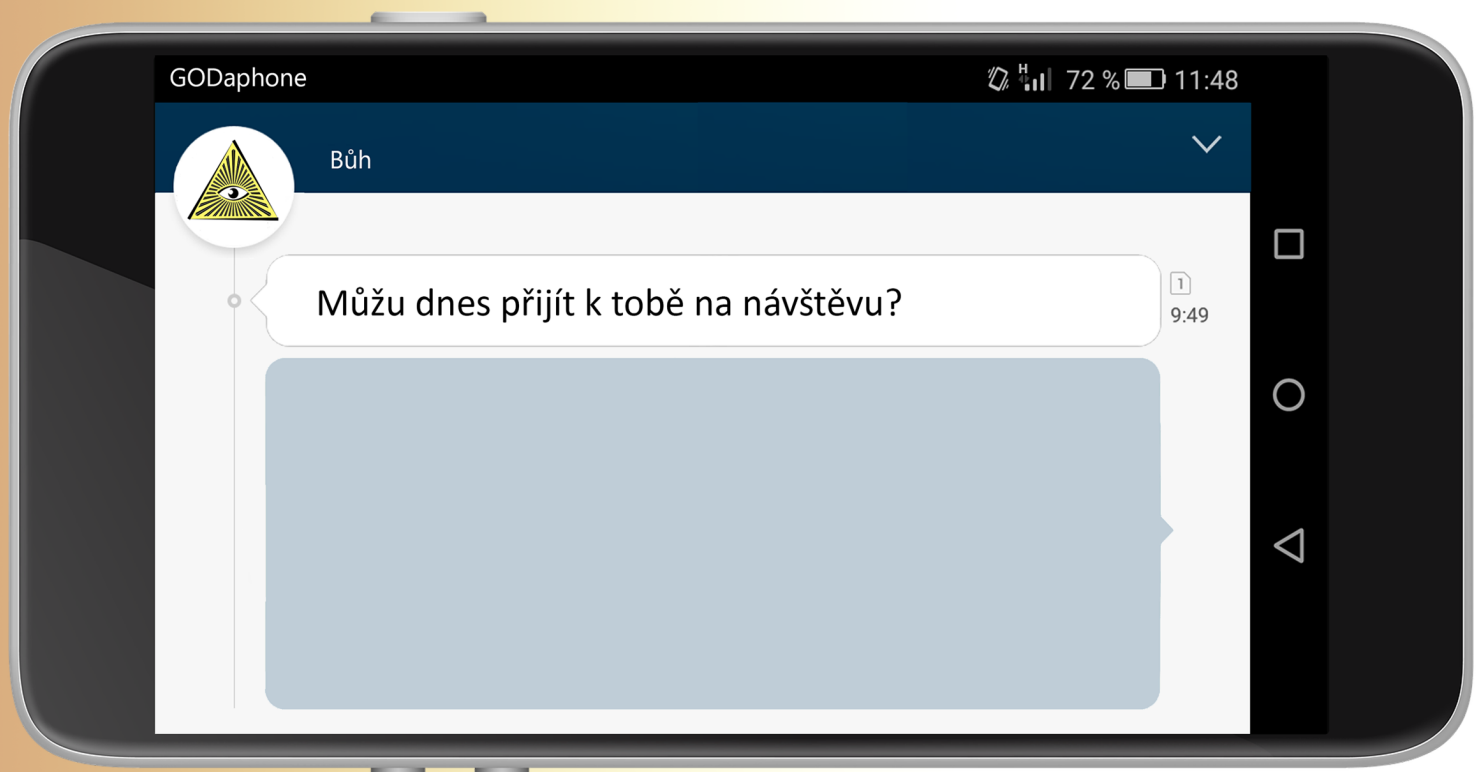

Modlitební chat

Ježíš ti píše SMS. Co mu odpovíš?